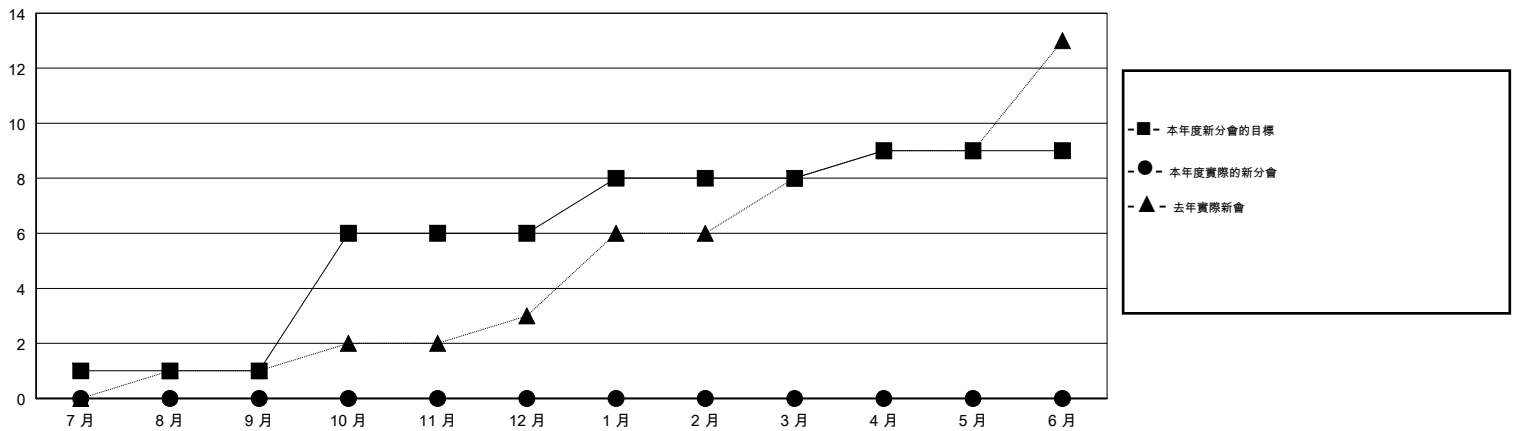

MONTHLY MEMBERSHIP PROGRESS REPORT

District 385

Results as of: 10/31/2017

GMT: ZIYU LIN

地點 CHINA

GMT憲章區

分會			
成果 2017-2018			
季	新分會目標	新會	會員流失的分會
7月/8月/9月	1	0	0
10月/11月/12月	5	0	0
1月/2月/3月	2	0	0
4月/5月/6月	1	0	0

位會員@每位須繳			
成果 2017-2018			
季	會員淨增長目標	實際會員增長數	實際退會會員 (包括轉會)
7月/8月/9月	120	167	43
10月/11月/12月	200	2	0
1月/2月/3月	40	0	0
4月/5月/6月	-130	0	0

目標與實際新會累積

目標和實際會員累積

已取消的分會: 0

46 CLUBS OF 77 增添1位或以上的新會員

性別分佈

男 1,237 (50.82%)
 女 1,197 (49.18%)
 年度女性會員百分比目標: 50%