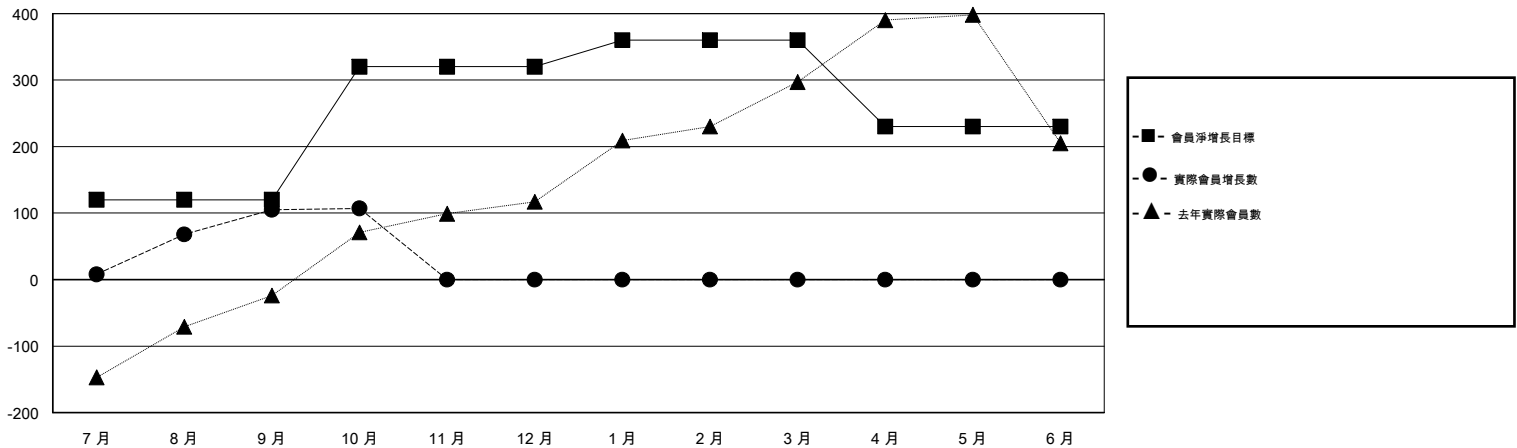

MONTHLY MEMBERSHIP PROGRESS REPORT

District 385

Results as of: 10/31/2017

GMT: ZIYU LIN

地點 CHINA

GMT憲章區

分會			
成果 2017-2018			
季	新分會目標	新會	會員流失的分會
7月/8月/9月	1	0	0
10月/11月/12月	5	0	0
1月/2月/3月	2	0	0
4月/5月/6月	1	0	0

位會員@每位須繳			
成果 2017-2018			
季	會員淨增長目標	實際會員增長數	實際退會會員 (包括轉會)
7月/8月/9月	120	167	43
10月/11月/12月	200	2	0
1月/2月/3月	40	0	0
4月/5月/6月	-130	0	0

目標與實際新會累積

目標和實際會員累積

已取消的分會: 0

46 CLUBS OF 77 增添1位或以上的新會員

性別分佈

男 1,237 (50.82%)
 女 1,197 (49.18%)
 年度女性會員百分比目標: 50%